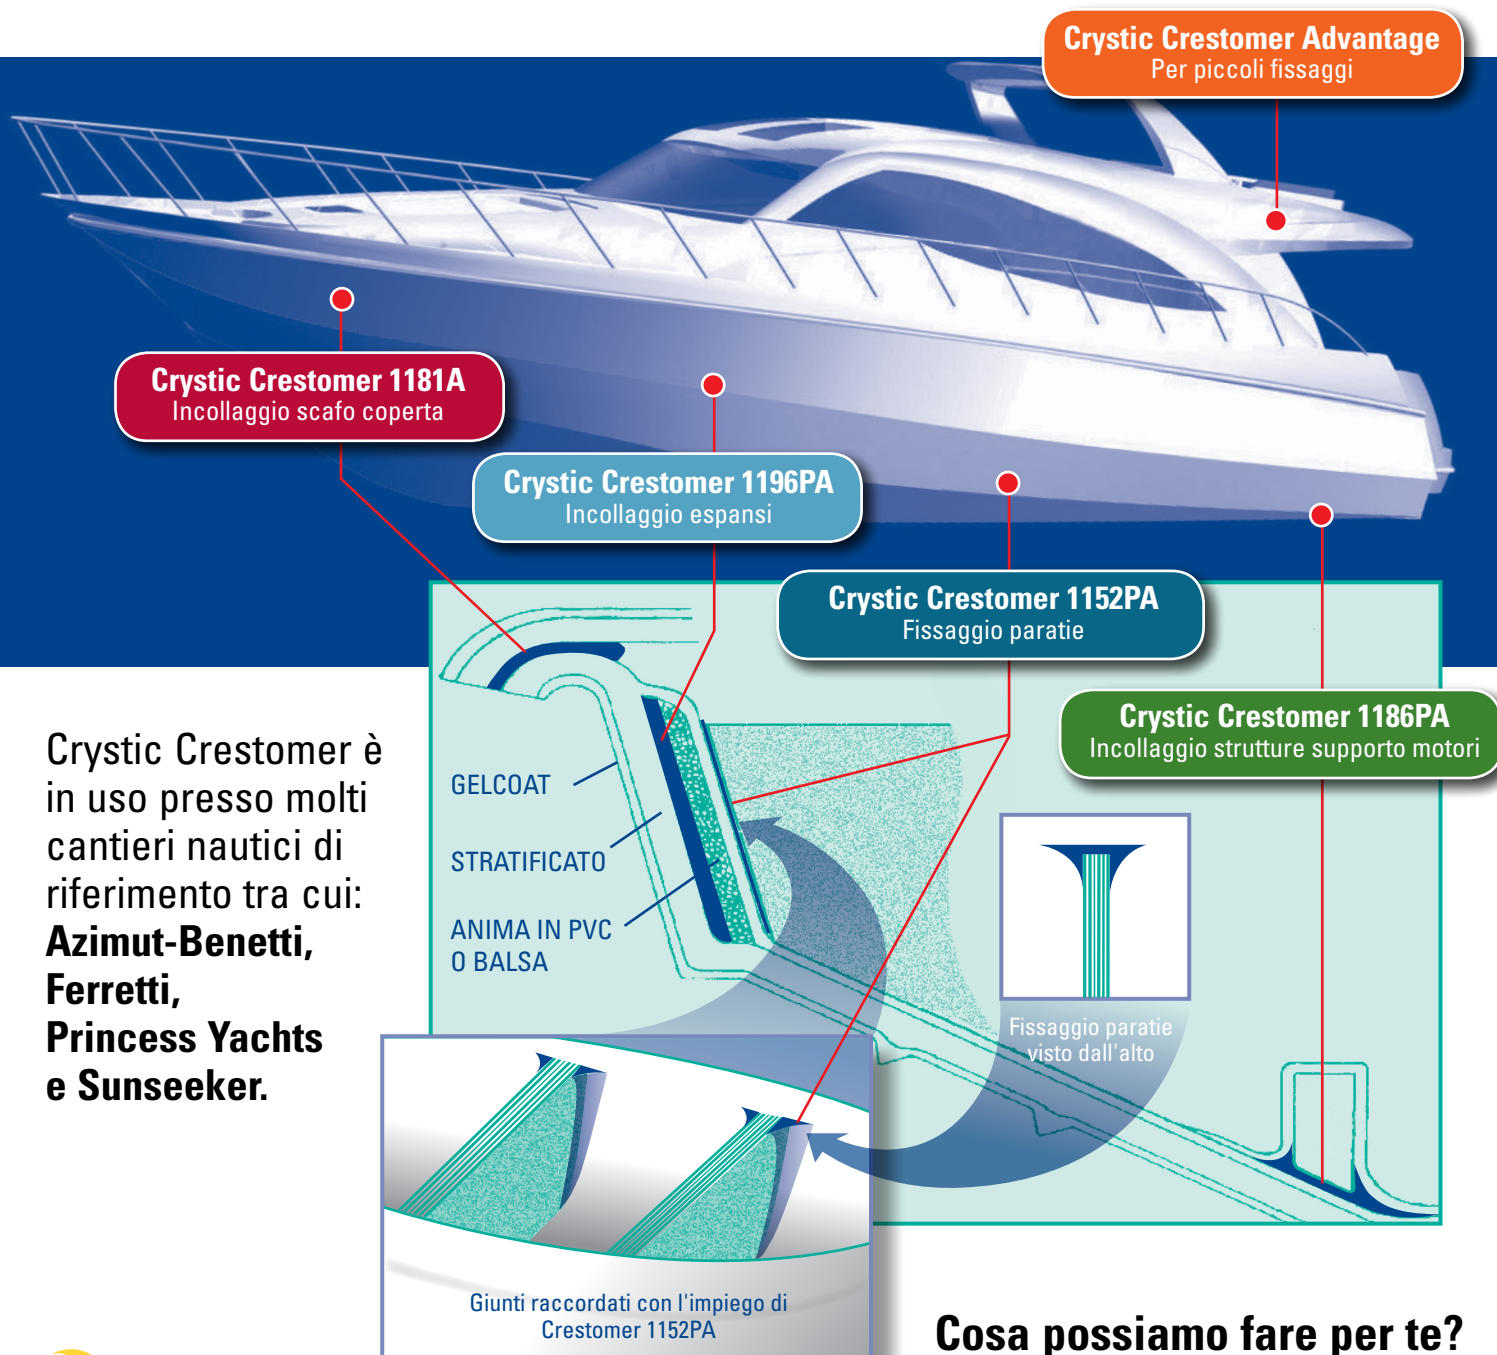

Sei un costruttore o un progettista di imbarcazioni in vetroresina sempre alla ricerca di nuove ispirazioni tecniche?

CRYSTIC[®]

Adesivi Strutturali Crestomer - una riconosciuta linea di prodotti che sta cambiando il modo di assemblare motoscafi e yachts rendendoli più resistenti, leggeri e attraenti.

Crystic Crestomer è in uso presso molti cantieri nautici di riferimento tra cui:
Azimut-Benetti, Ferretti, Princess Yachts e Sunseeker.

 **SCOTT BADER**

Cosa possiamo fare per te?

scottbader.com

**Nuovo distributore autorizzato Scott Bader per l'Italia:
Resintex Technology S.r.l.**